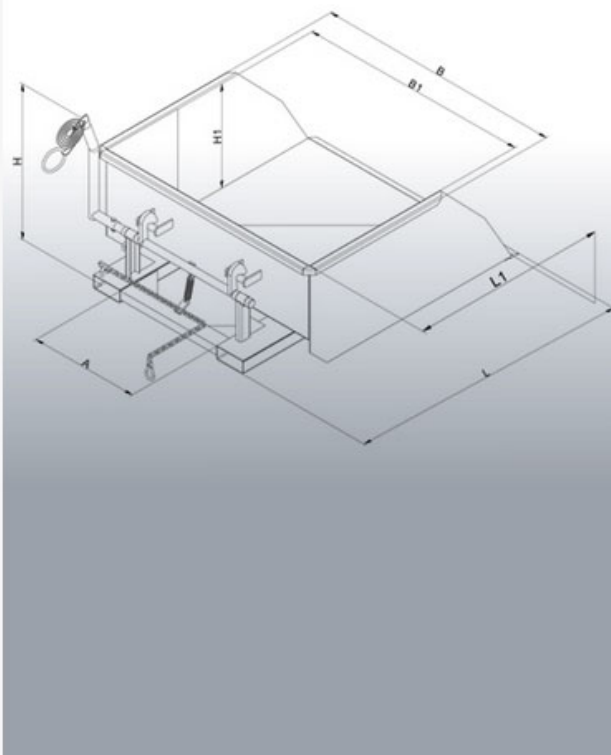

Datenblatt

Staplerschaufel mit Staplergabel-Durchschub

Typ: 2063