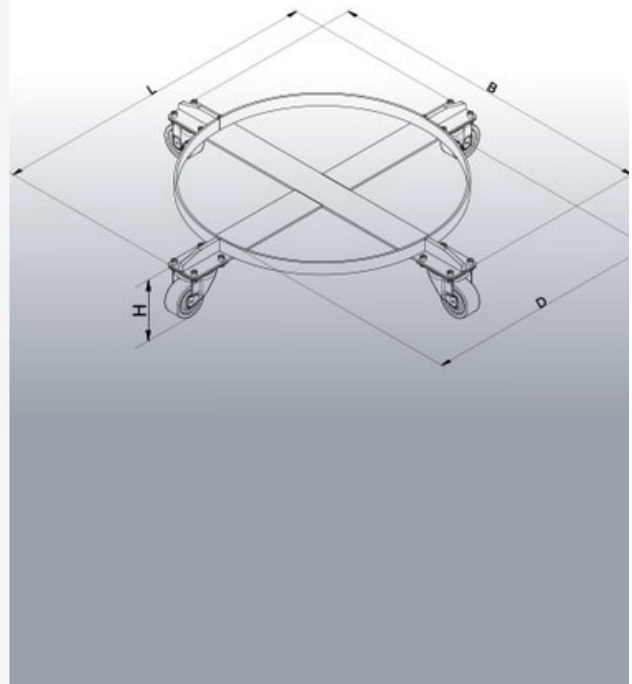

Datenblatt

Fassroller

Typ: 2246

Datenblatt

Fassroller

Typen: 2246

Hersteller: Florian Eichinger GmbH
An der Lände 10
92360 Mühlhausen in der Oberpfalz

Kontakt: Eichinger Industrie GmbH
Maria-Hilf-Str. 15-21
92334 Berching
Tel. +49 (0)8462 34 89 99 0
Mail: info@eichinger-industrie.de

Die Eigenschaften

- Kapazität: 1 x Fass
- Stabiler Stahlring, stabilisiert durch kreuzförmig verschweißte Diagonalen
- In jede Richtung drehbar durch vier Vollgummirollen
- Standardmäßig in Eichinger-orange (reinorange RAL2004)
- Lieferung mit Konformitätserklärung

Zusatzausstattung

- in RAL-Sonderfarbe pulverbeschichtet
- feuerverzinkte Ausführung

Datenblatt**Fassroller**

Typen: 2246

**Maße**

Typ	NO	T	L	B	H	DØ	G
2246.1	1	500	840	840	150	610	22

Legende

- NO = Anzahl der Fässer
T = Tragkraft in kg
L = Länge in mm
B = Breite in mm
H = Höhe in mm
DØ = Durchmesser in mm
G = Eigengewicht in kg