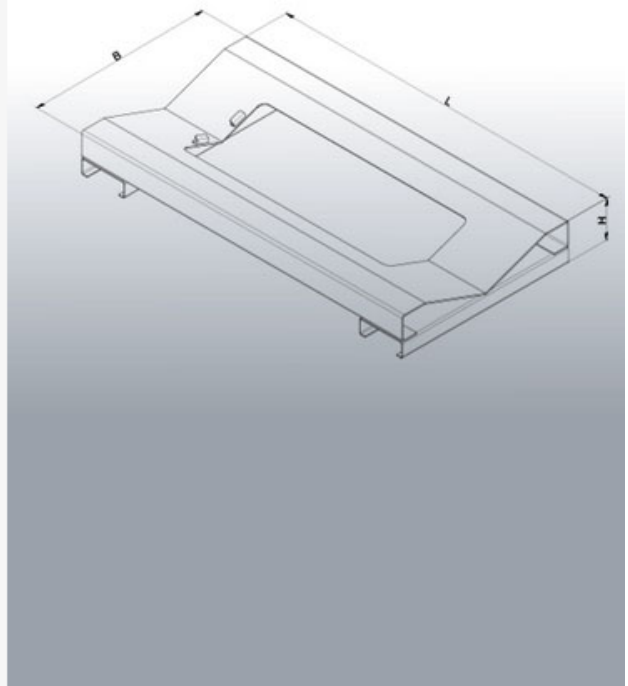

Datenblatt

Fasspalette

Typ: 2262